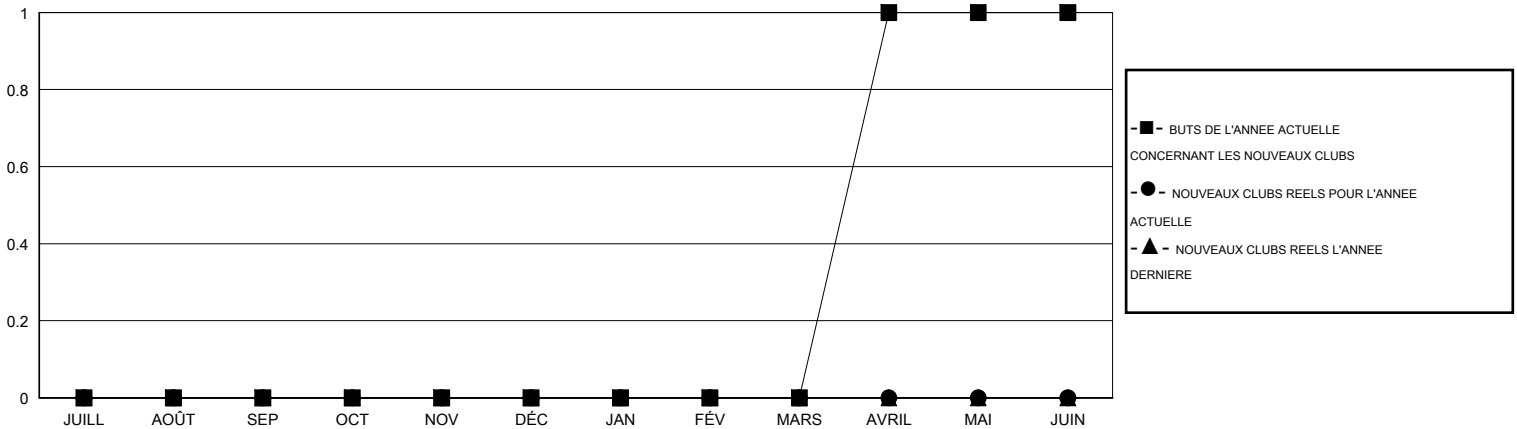

MONTHLY MEMBERSHIP PROGRESS REPORT

District 103CS

Results as of: 3/31/2015

GMT: Jean-Jacques STOFFEL-MUNCK

LIEU FRANCE

RC EME 4

Clubs					Membres				
RESULTATS POUR 2014-2015					RESULTATS POUR 2014-2015				
TRIMESTRE	BUT CONCERNANT LES NOUVEAUX CLUBS	NOUVEAUX CLUBS	CLUBS ANNULÉS	GAIN NET/PERTE NETTE	TRIMESTRE	BUT CONCERNANT LES NOUVEAUX MEMBRES	MEMBRES FONDATEURS ET NOUVEAUX AJOUTÉS	MEMBRES RADIÉS	GAIN NET/PERTE NETTE
JUILL/AOÛT/SEP	0	0	3	-3	JUILL/AOÛT/SEP	0	27	71	-44
OCT/NOV/DÉC	0	0	0	0	OCT/NOV/DÉC	0	27	51	-24
JAN/FÉV/MARS	0	0	1	-1	JAN/FÉV/MARS	0	54	45	9
AVRIL/MAI/JUIN	1	0	0	0	AVRIL/MAI/JUIN	20	0	0	0

BUTS ET NOUVEAUX CLUBS REELS - CUMULATIF