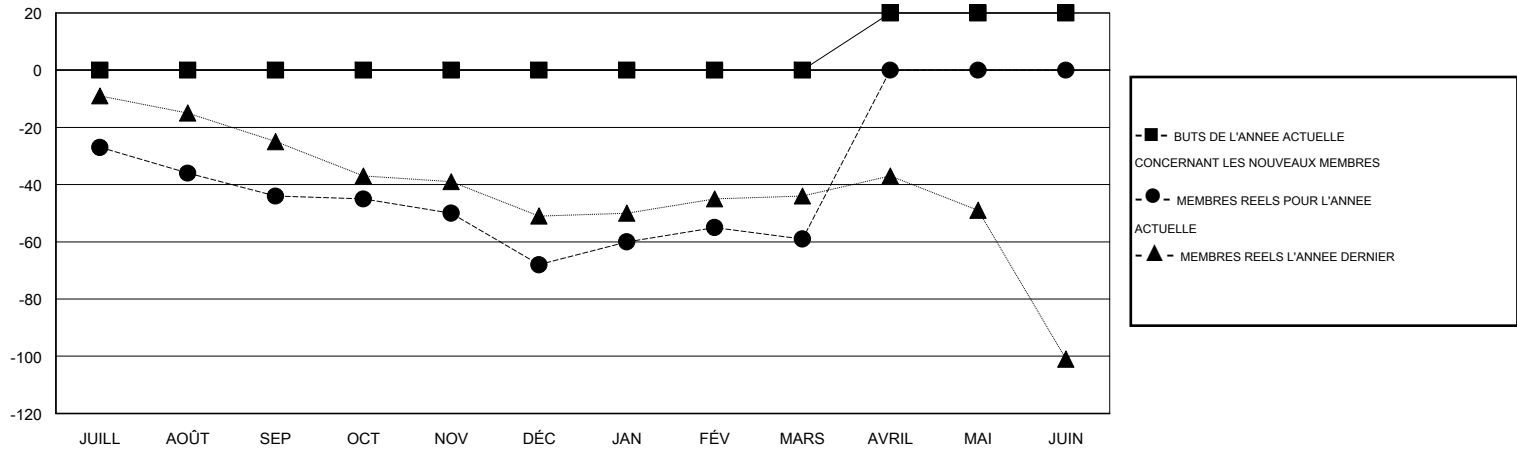

BUTS ET MEMBRES REELS - CUMULATIF

CLUBS RADIÉS: 4	50 CLUBS OF 97 ONT AJOUTE 1 OU PLUSIEURS NOUVEAUX MEMBRES	DISTRIBUTION PAR SEXE
		HOMME 2,140 (84.09%)
		FEMME 405 (15.91%)
MEMBRES RADIÉS	CLIQUER ICI POUR AVOIR LES DONNEES DE L'EVALUATION DE SANTE	MEMBRES D'UNITE FAMILIALE 26
DECEDE 20		CHEF DE FAMILLE 13
CLUB ANNULE 6		N'EST PAS CHEF DE FAMILLE 13
AUTRE 141		
TOTAL 167